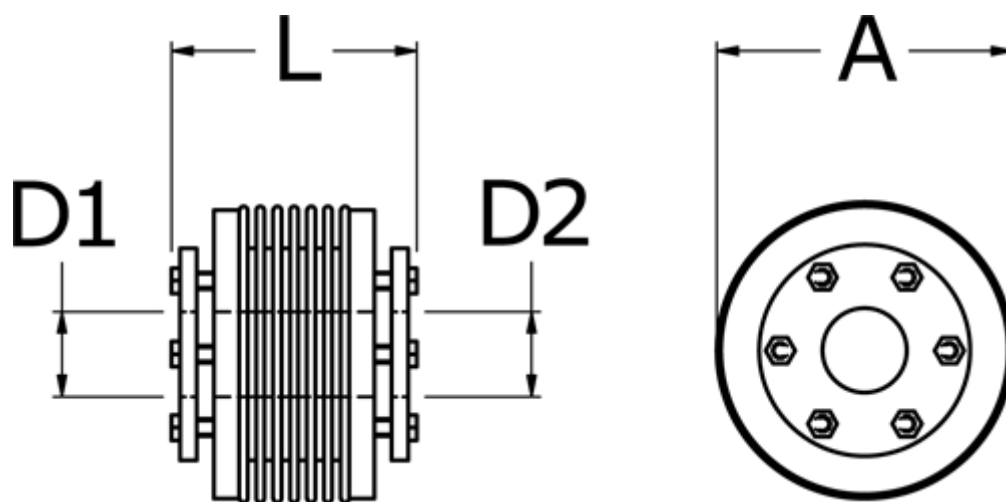

Varenummer: 3330550002068585
Beskrivelse: Metalbælgkobling type 5 str.5000
Længde 206 mm, boring 85/85 mm

Mål

A	= 208
D1	= 85
D2	= 85
L	= 206
Nom. moment NM (Tkn)	= 5000